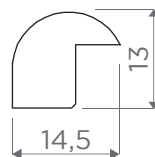

## 049.21

**DIMENSIONE**  
11X13 mm

**057.21**

**RAMIN**

**DIMENSIONE**  
11X17 mm

# RAMIN

**056.21**

**DIMENSIONE**  
14,5X19 mm

**053.21**

**DIMENSIONE**  
14,5X13 mm

**053.21.043 · 053.21.044**

Doratura a Foglia  
*Dorure à la feuille de cuivre*  
*Leaf gilding*

**301.21**

**DIMENSIONE**  
12X12,5 mm

115.21.046

115.21.016

115.21.050

115.21.051

115.21.045

115.21.047

115.21.012