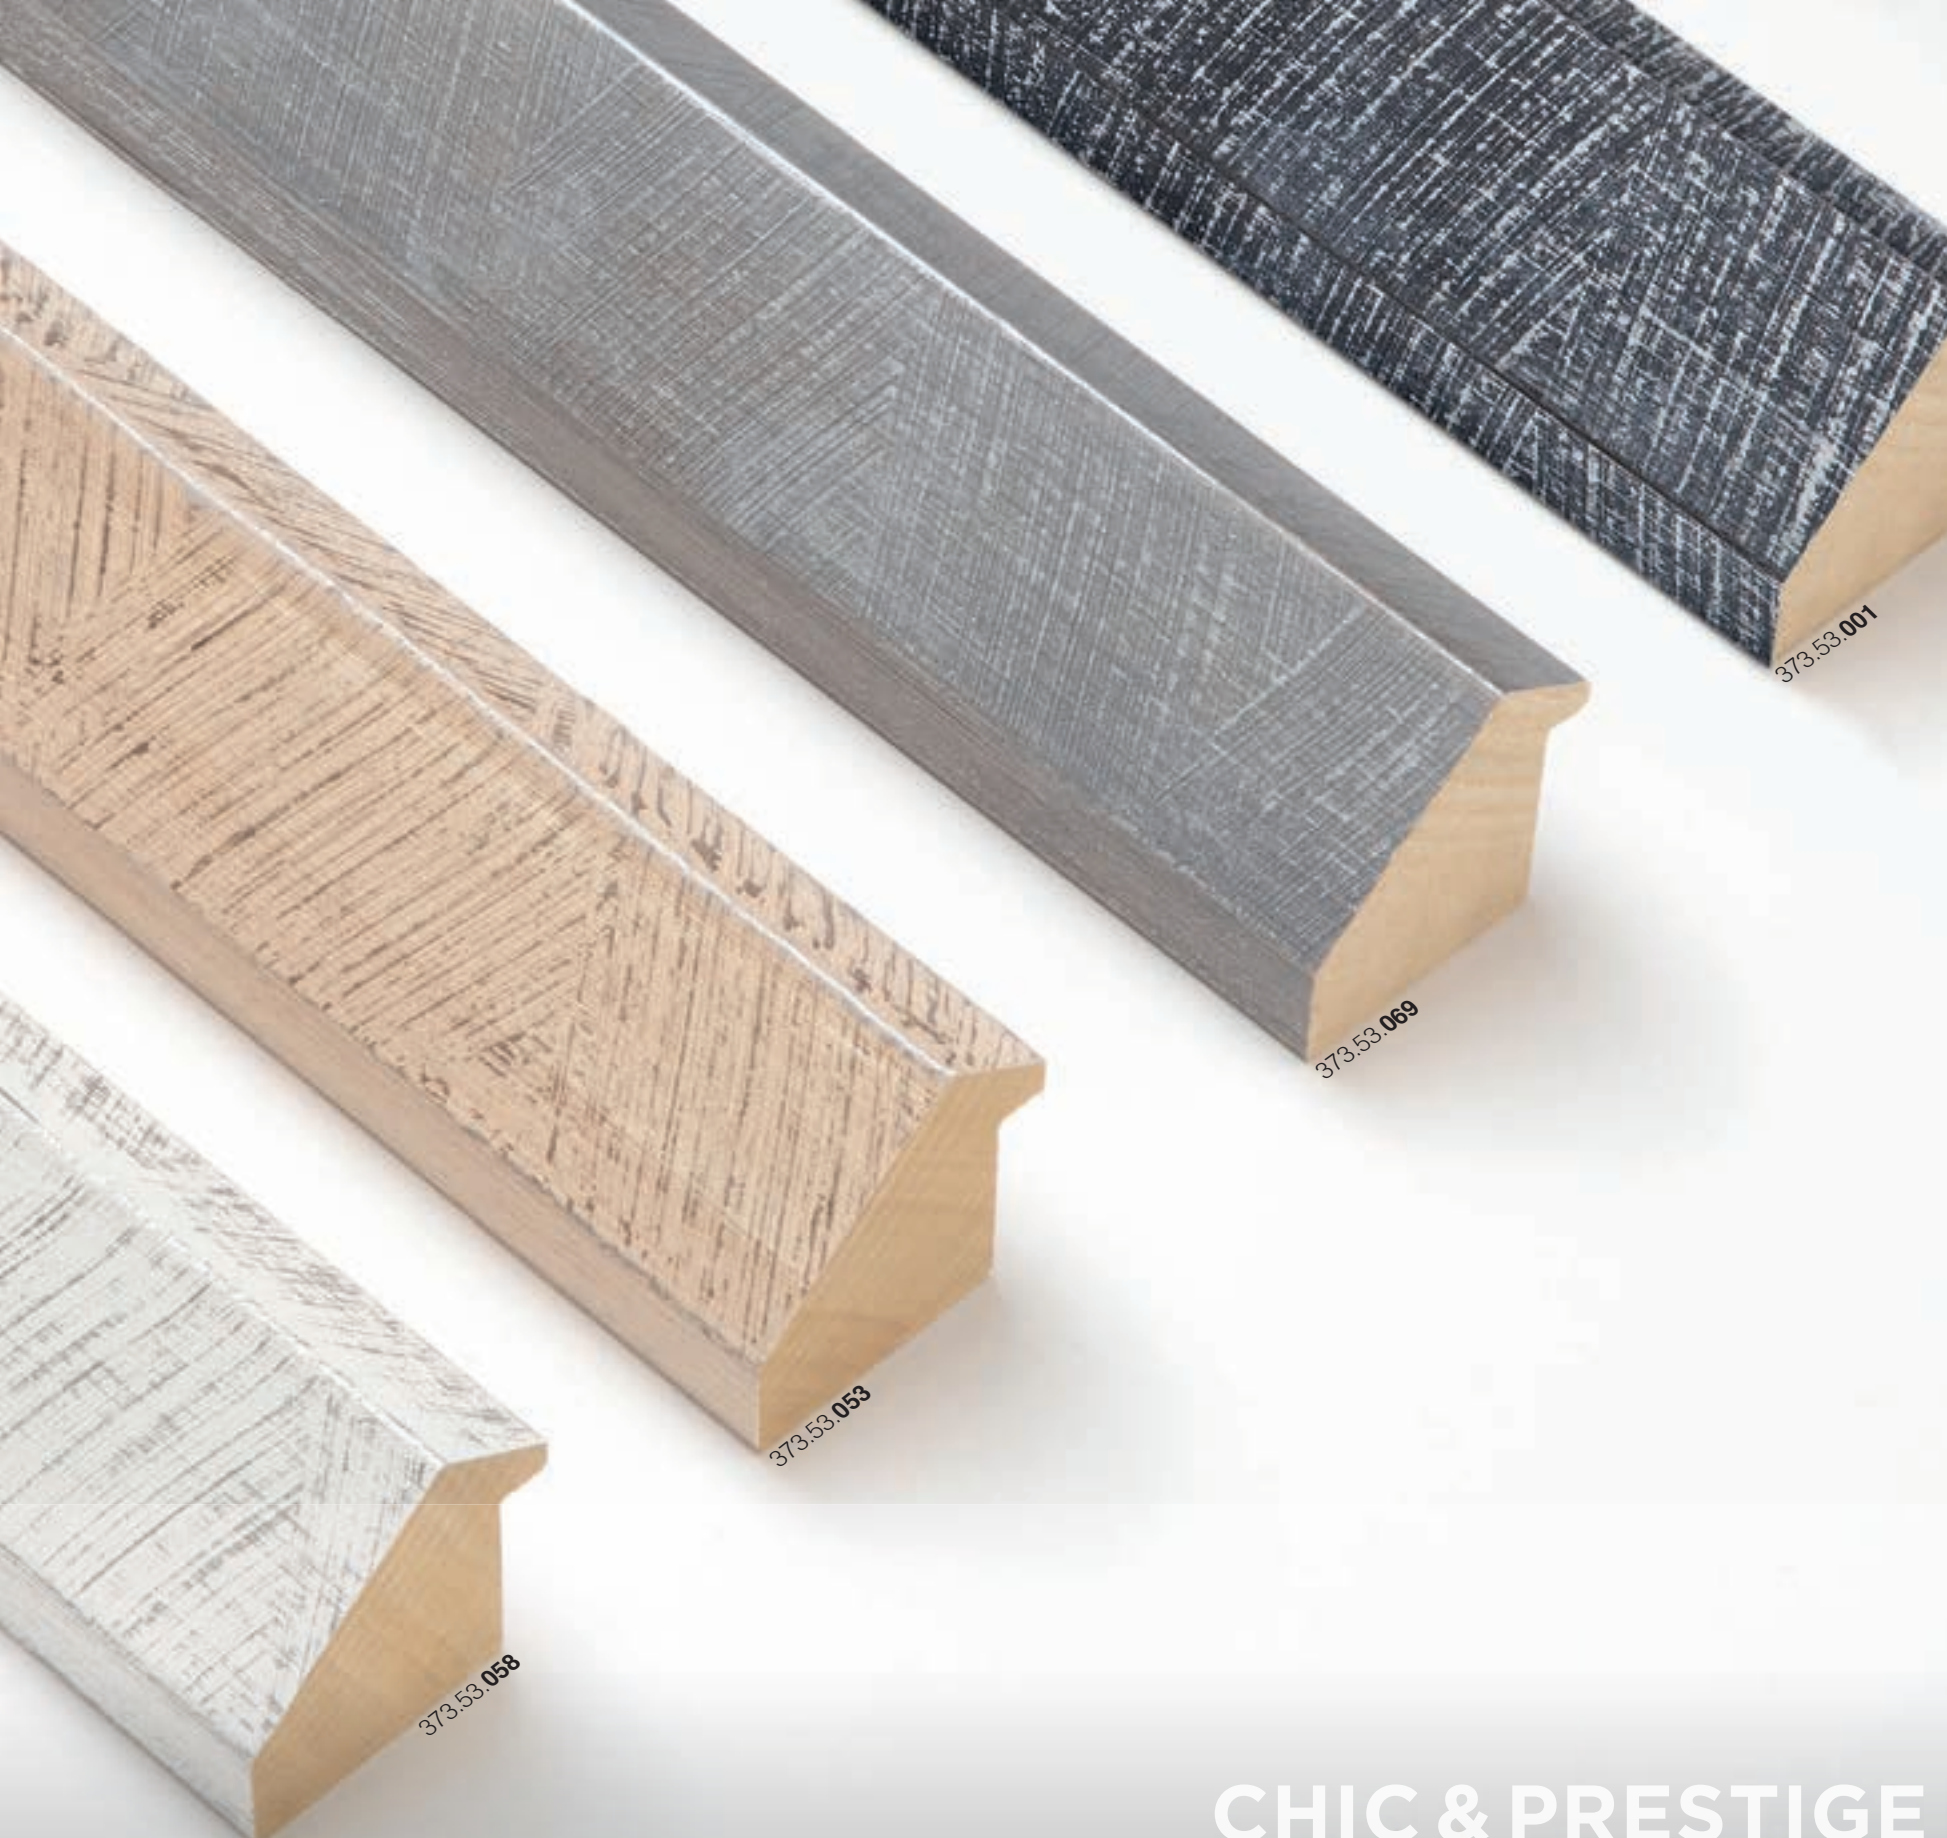

### 325.73

Finitura artigianale - Doratura a Foglia

*Finition artisanale - dorure à la feuille de cuivre*

*Crafted finish - leaf gilding*

Ayous trattato antitarlo

*Woodworm repellent treatment*

**DIMENSIONE**  
69X55 mm