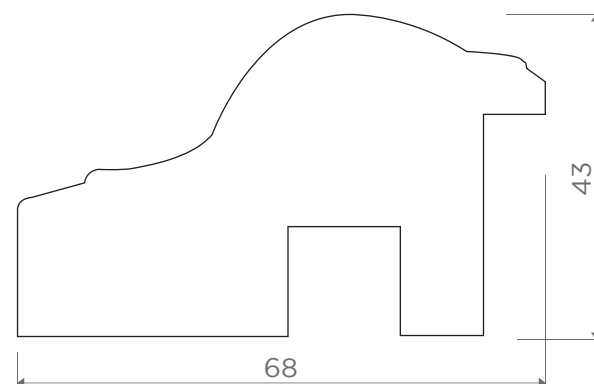

## CHIC & PRESTIGE

**271.64**

**271.64.043 · 271.64.044**

Finitura artigianale - Doratura a Foglia

*Finition artisanale - dorure à la feuille de cuivre*

*Crafted finish - leaf gilding*

**DIMENSIONE**  
68X43 mm