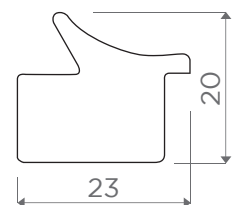

332.23.230

332.23.231

332.23.229

332.23.228

332.23.237

332.23.235

332.23.236

CHIC & PRESTIGE

332.23

Ayous trattato antitarlo

Woodworm repellent treatment

DIMENSIONE
23X20 mm