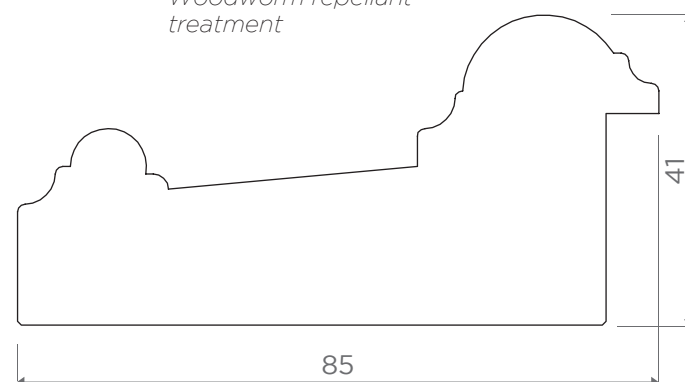

# DAILY

**240.23**

**DIMENSIONE**  
31X25 mm

Ayous trattato antitarlo  
*Woodworm repellent treatment*

**195.33**

**DIMENSIONE**  
55X24 mm

Ayous trattato antitarlo  
*Woodworm repellent treatment*

**210.93**

**DIMENSIONE**  
85X41 mm

Ayous trattato antitarlo  
*Woodworm repellent treatment*

DAILY

**325.73****DIMENSIONE**  
68,5X56 mmAyous trattato antitarlo  
*Woodworm repellent treatment***325.43****DIMENSIONE**  
49X39 mmAyous trattato antitarlo  
*Woodworm repellent treatment*