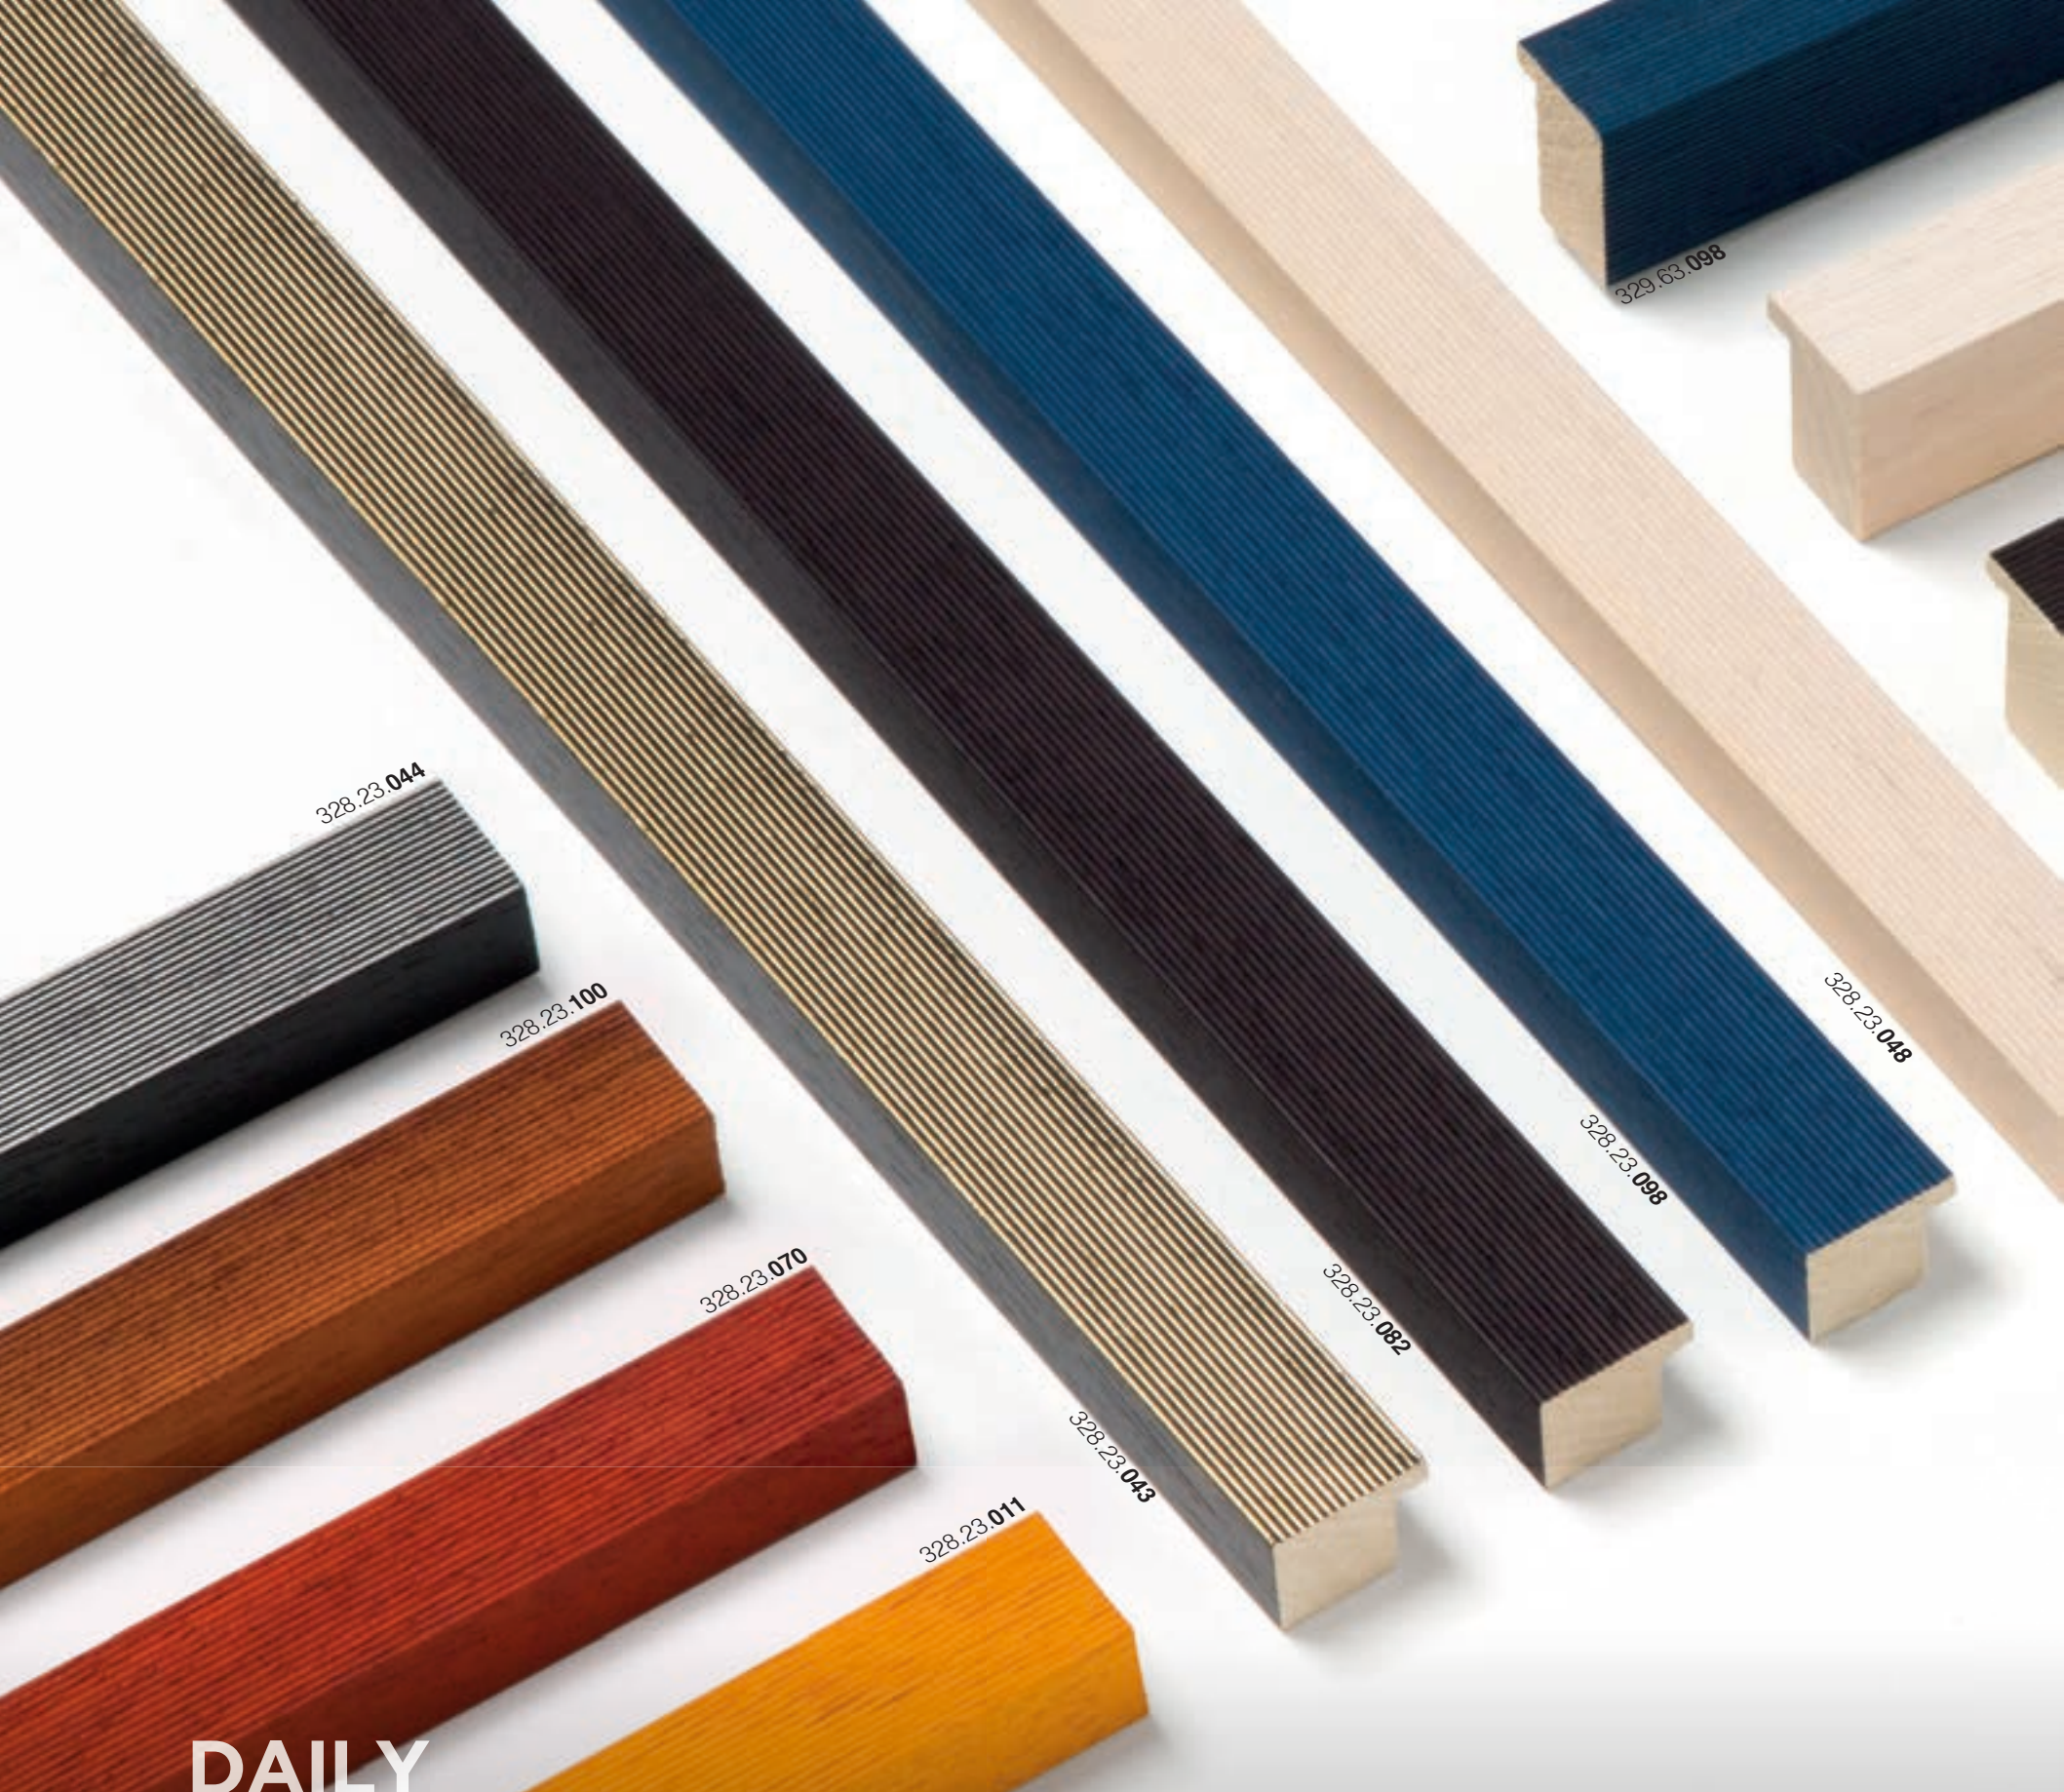

DAILY

328.23

Ayous trattato antitarlo
Woodworm repellent treatment

DIMENSIONE
25,2X20 mm