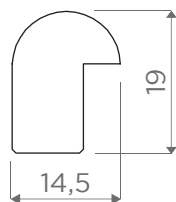

## 049.21

**DIMENSIONE**  
11X13 mm

**057.21**

**RAMIN**

**DIMENSIONE**  
11X17 mm

# RAMIN

**056.21**

**DIMENSIONE**  
14,5X19 mm

**053.21**

**DIMENSIONE**  
14,5X13 mm

**053.21.043 · 053.21.044**

Doratura a Foglia  
*Dorure à la feuille de cuivre*  
*Leaf gilding*

**301.21**