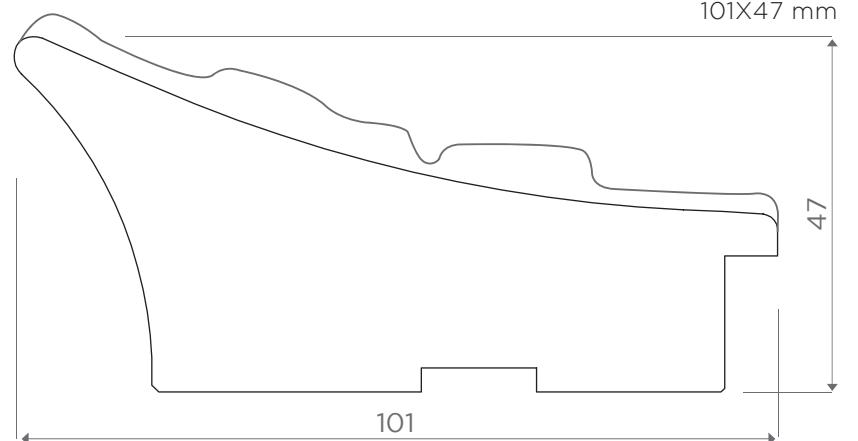

CHIC & PRESTIGE

391.44

Finitura artigianale - Doratura a Foglia
Finition artisanale - dorure à la feuille de cuivre
Crafted finish - leaf gilding

DIMENSIONE
101X47 mm