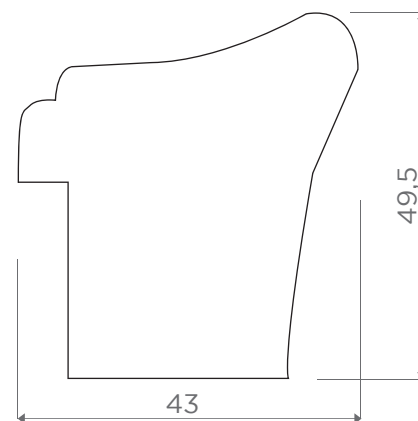

### 089.64

Finitura artigianale - Doratura a Foglia

*Finition artisanale - dorure à la feuille de cuivre*

*Crafted finish - leaf gilding*

Ayous trattato antitarlo

*Woodworm repellent treatment*

**DIMENSIONE**  
43X49,5 mm