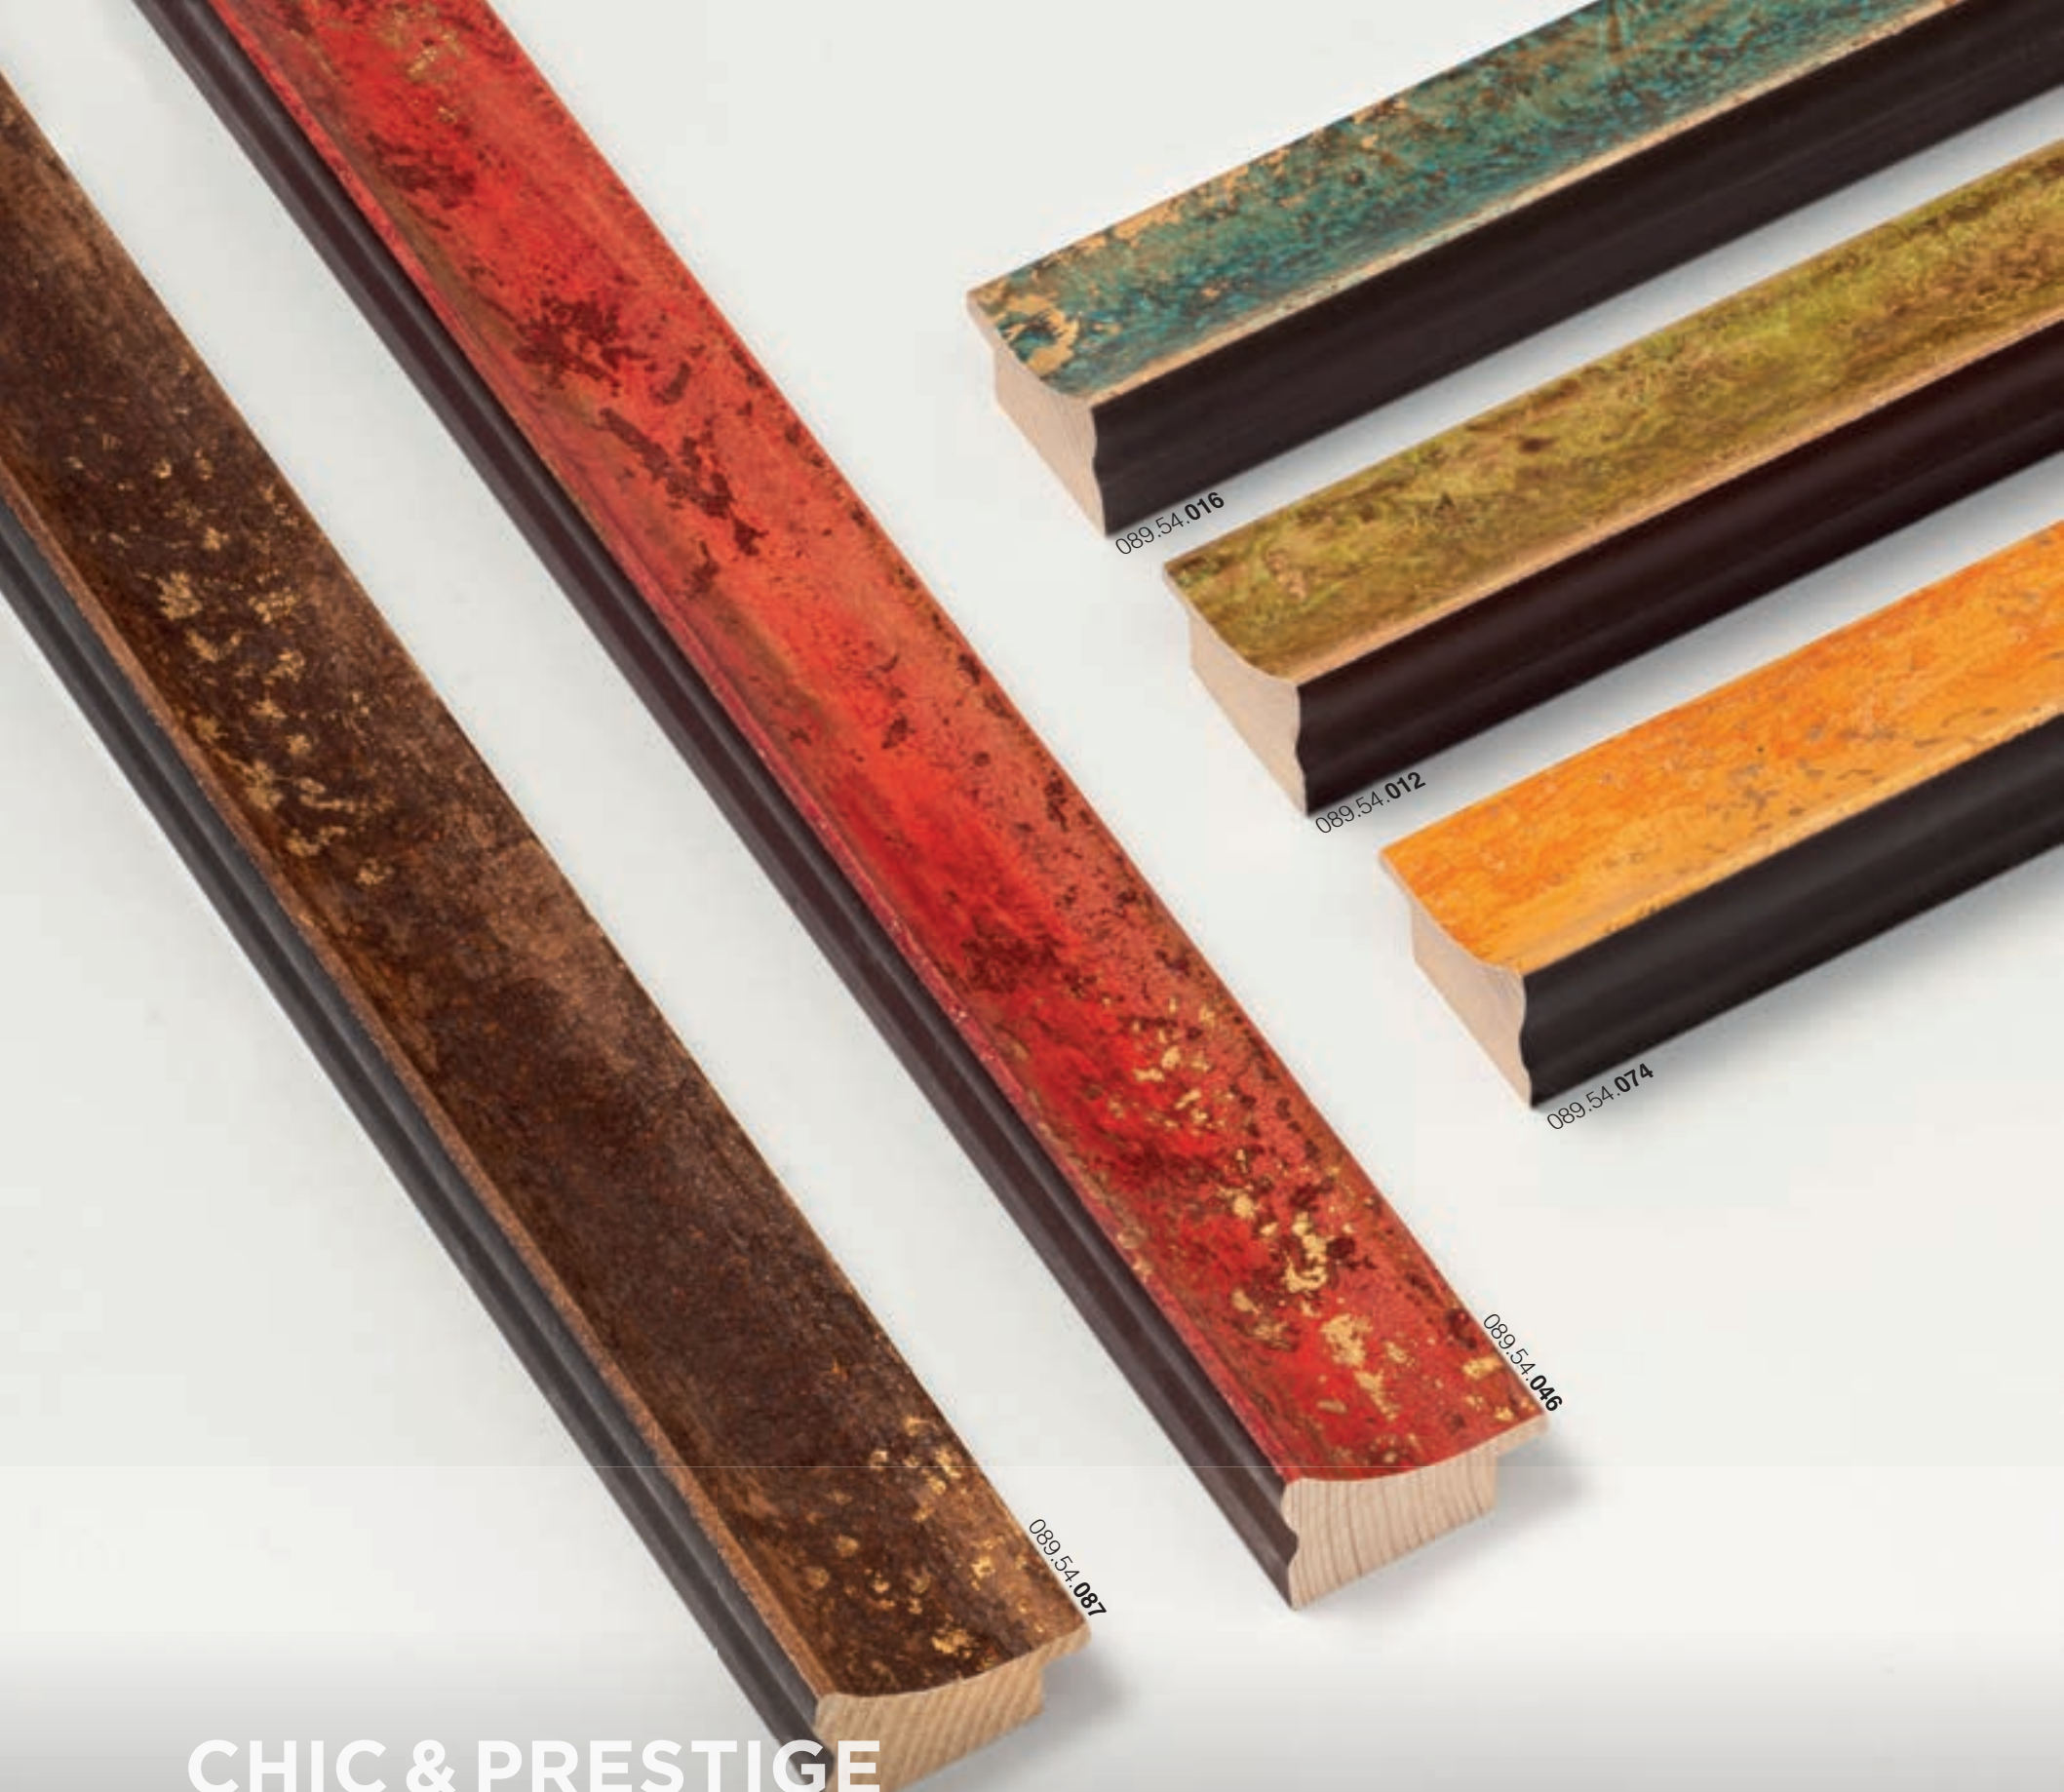

## CHIC & PRESTIGE

### 089.64

Finitura artigianale - Doratura a Foglia

*Finition artisanale - dorure à la feuille de cuivre*

*Crafted finish - leaf gilding*

Ayous trattato antitarlo

*Woodworm repellent treatment*

**DIMENSIONE**  
43X49,5 mm

# CHIC & PRESTIGE

## 089.54

Finitura artigianale - Doratura a Foglia

*Finition artisanale - dorure à la feuille de cuivre*

*Crafted finish - leaf gilding*

Ayous trattato antitarlo

*Woodworm repellent treatment*

**DIMENSIONE**  
38,5X27 mm