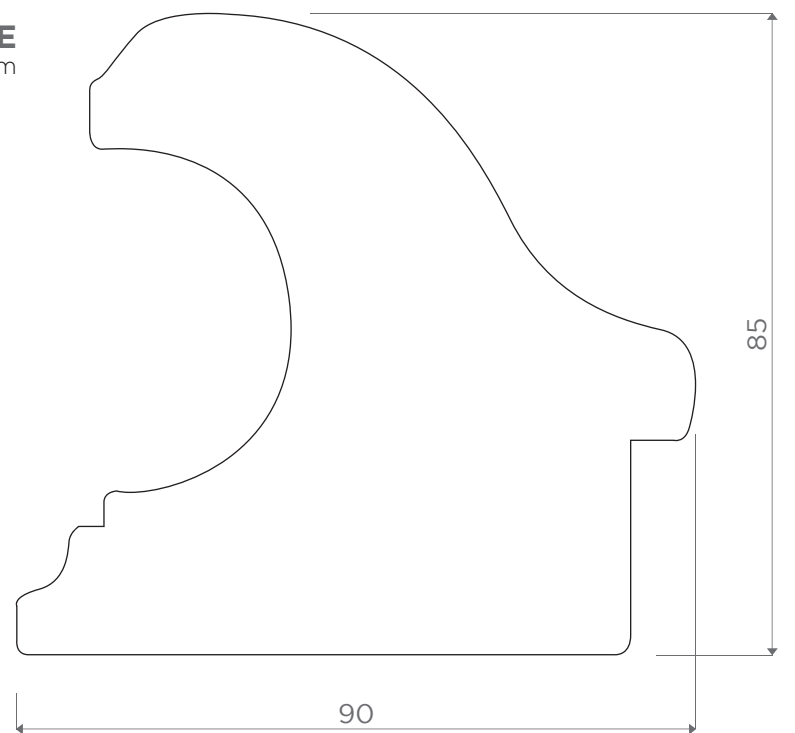

### DESCRIZIONE

Finitura artigianale - Doratura a Foglia  
*Finition artisanale - dorure à la feuille de cuivre*  
*Crafted finish - leaf gilding*

**DIMENSIONE**  
90X85 mm

338.84.328

338.84.344

338.84.343