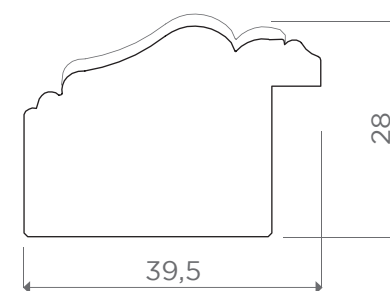

CHIC & PRESTIGE

272.44

Finitura artigianale - Doratura a Foglia
Finition artisanale - dorure à la feuille de cuivre
Crafted finish - leaf gilding

DIMENSIONE
39,5X28 mm