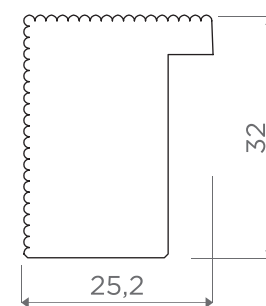

329.63

Ayous trattato antitarlo
Woodworm repellent treatment

DAILY

DIMENSIONE
25,2X32 mm