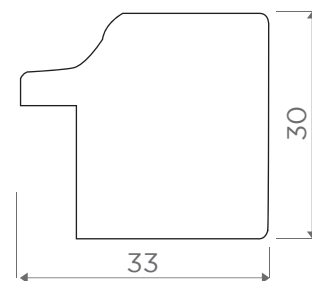

### 356.43

Finitura artigianale - Doratura a Foglia

*Finition artisanale - dorure à la feuille de cuivre*

*Crafted finish - leaf gilding*

Ayous trattato antitarlo

*Woodworm repellent treatment*

**DIMENSIONE**  
33X30 mm