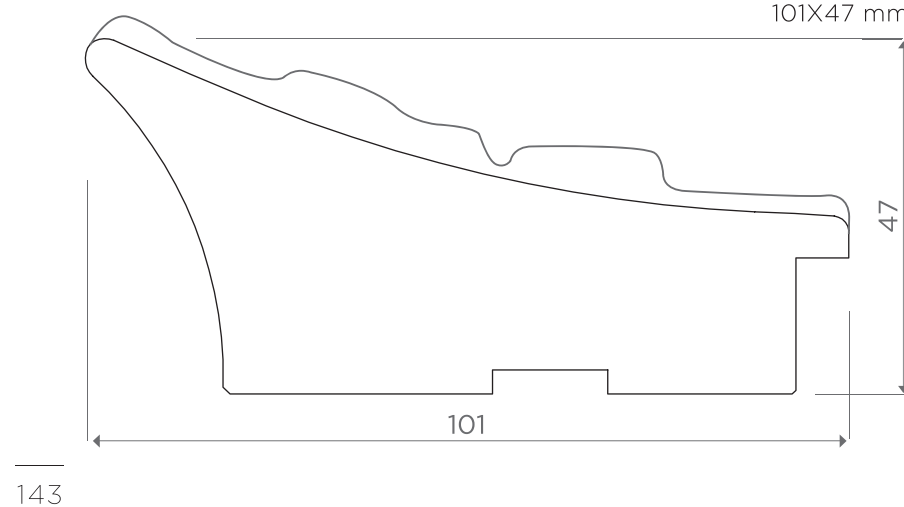

CHIC & PRESTIGE

390.44

DIMENSIONE
101X47 mm