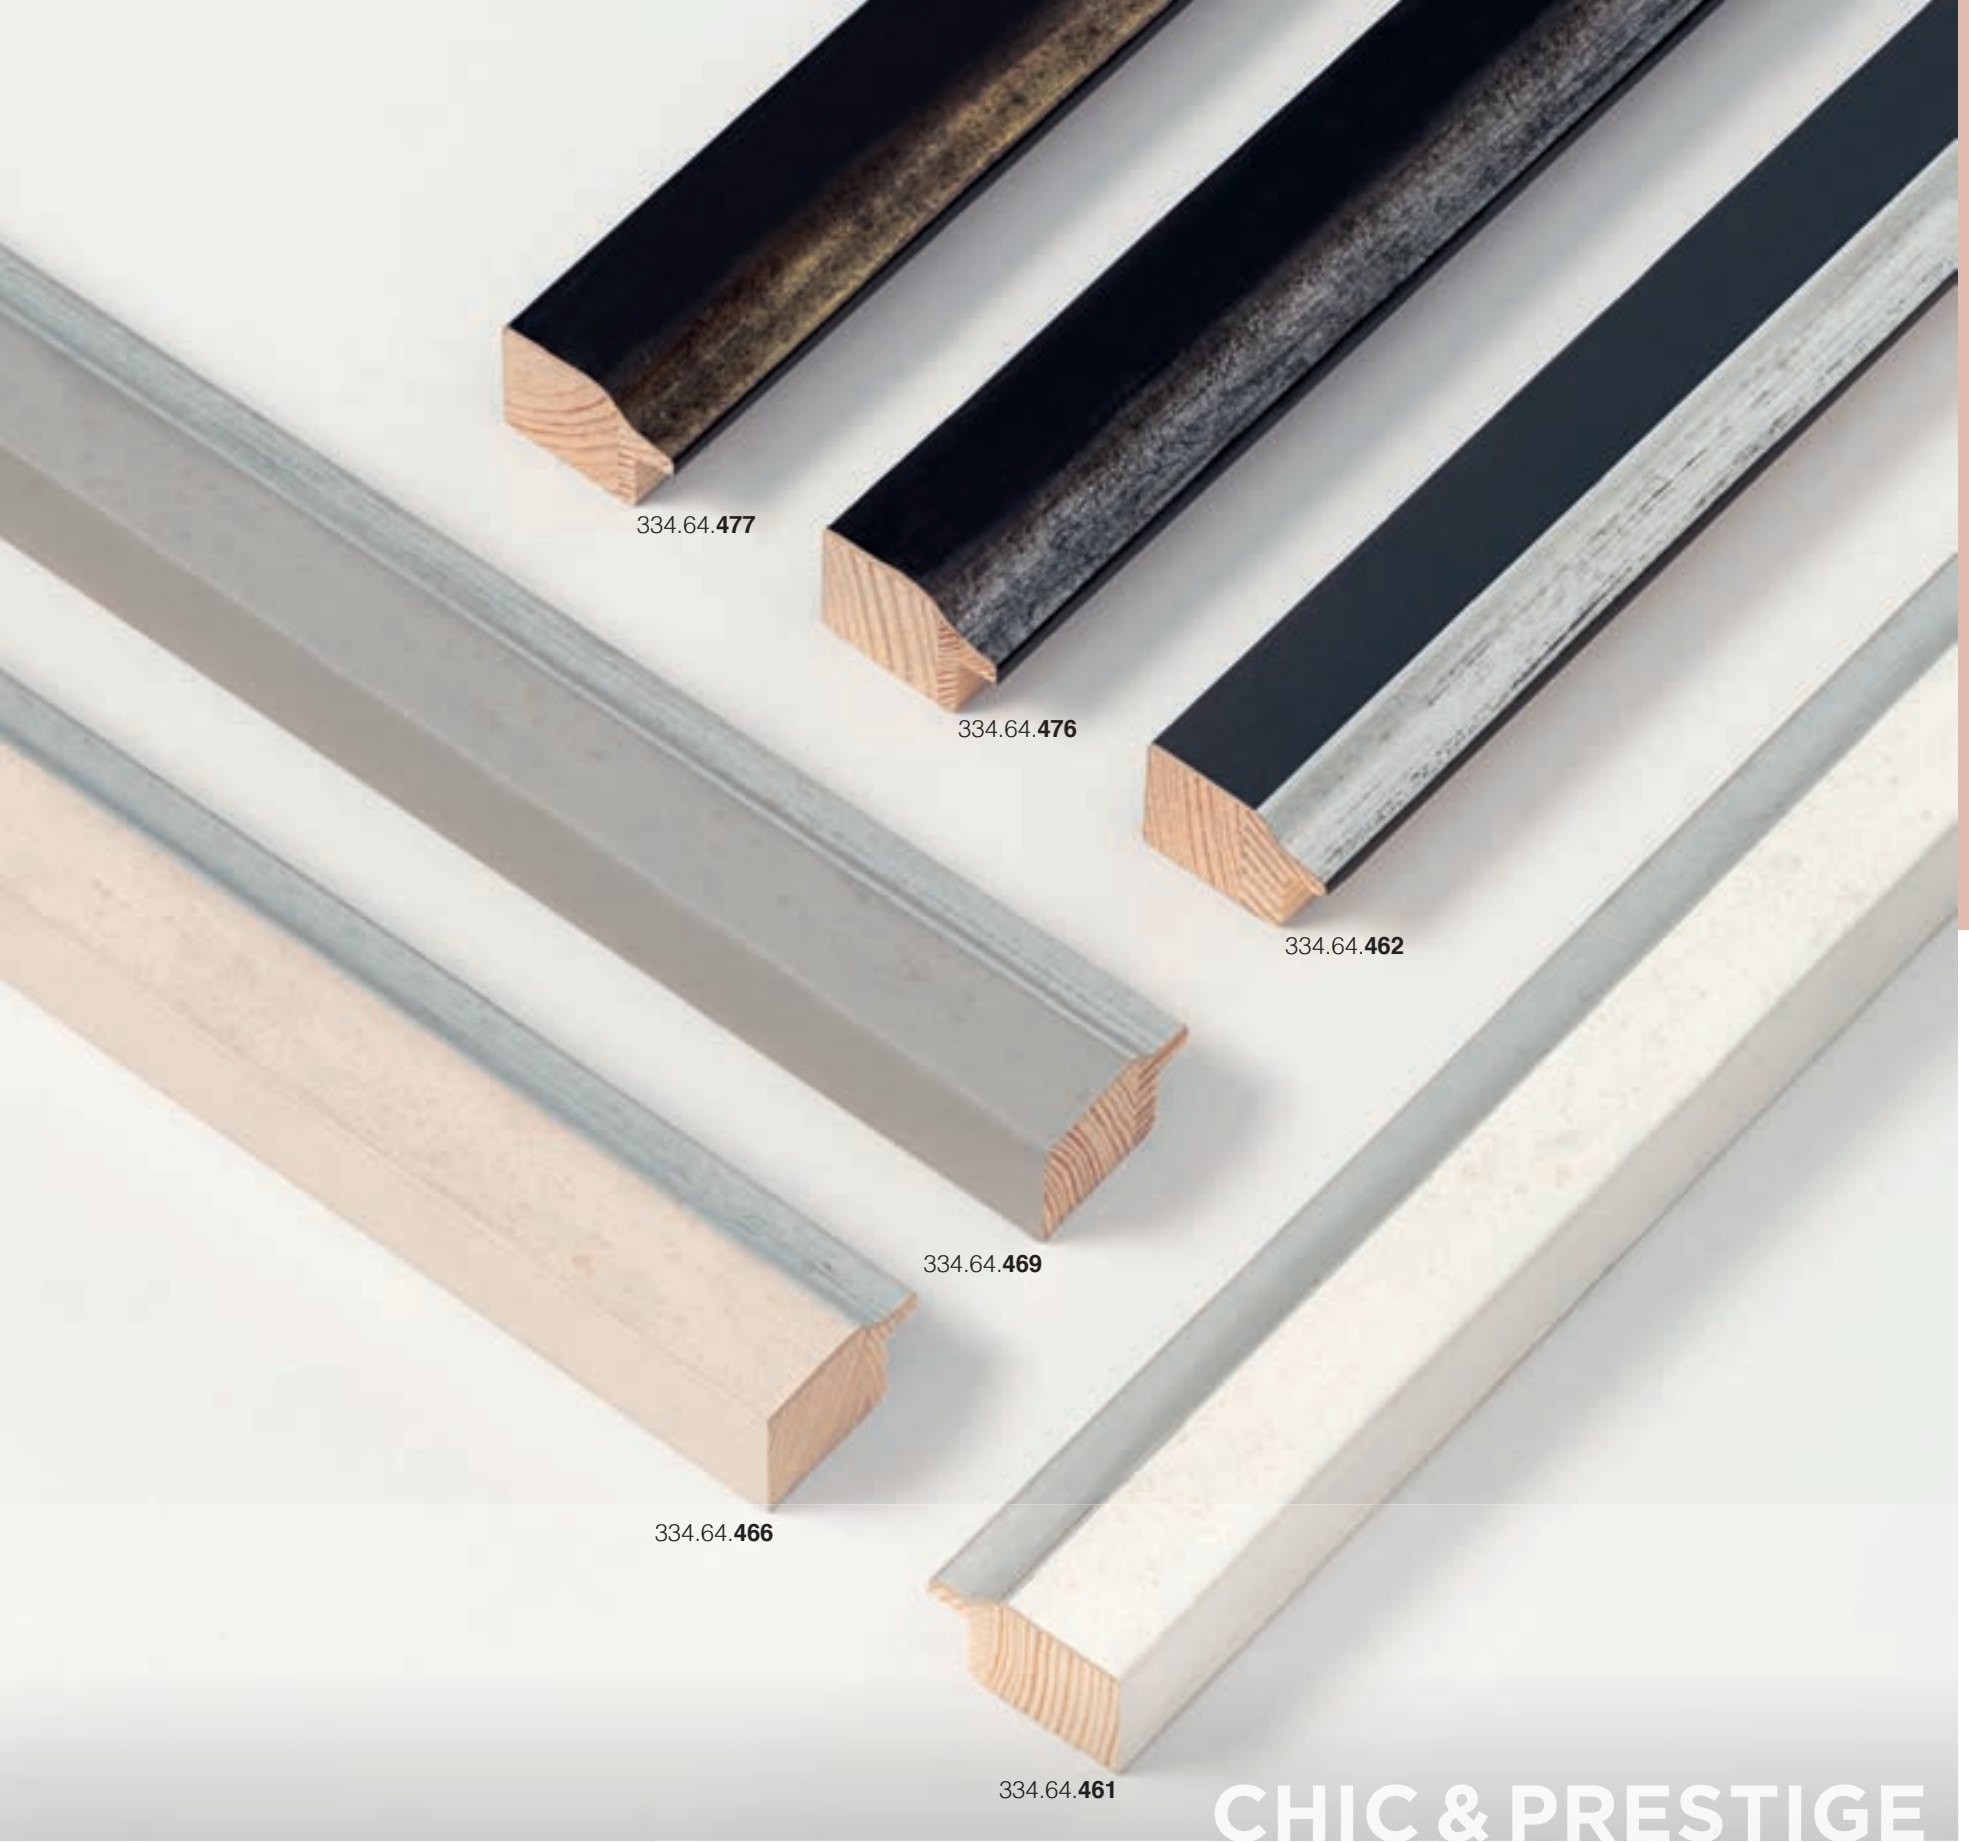

### 356.43

Finitura artigianale - Doratura a Foglia

*Finition artisanale - dorure à la feuille de cuivre*

*Crafted finish - leaf gilding*

Ayous trattato antitarlo

*Woodworm repellent treatment*

**DIMENSIONE**  
33X30 mm