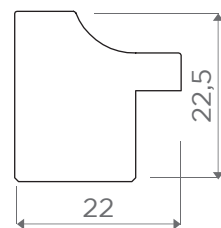

# DAILY

**247.23**

**DIMENSIONE**  
40,3X21 mm

Ayous trattato antitarlo  
*Woodworm repellent treatment*

**170.23**

**DIMENSIONE**  
22X22,5 mm

Ayous trattato antitarlo  
*Woodworm repellent treatment*

**111.23**

**DIMENSIONE**  
23X15,5 mm

Ayous trattato antitarlo  
*Woodworm repellent treatment*

**214.23****DIMENSIONE**  
30X25,5 mmAyous trattato antitarlo  
*Woodworm repellent treatment***291.33****DIMENSIONE**  
50X21 mmAyous trattato antitarlo  
*Woodworm repellent treatment*