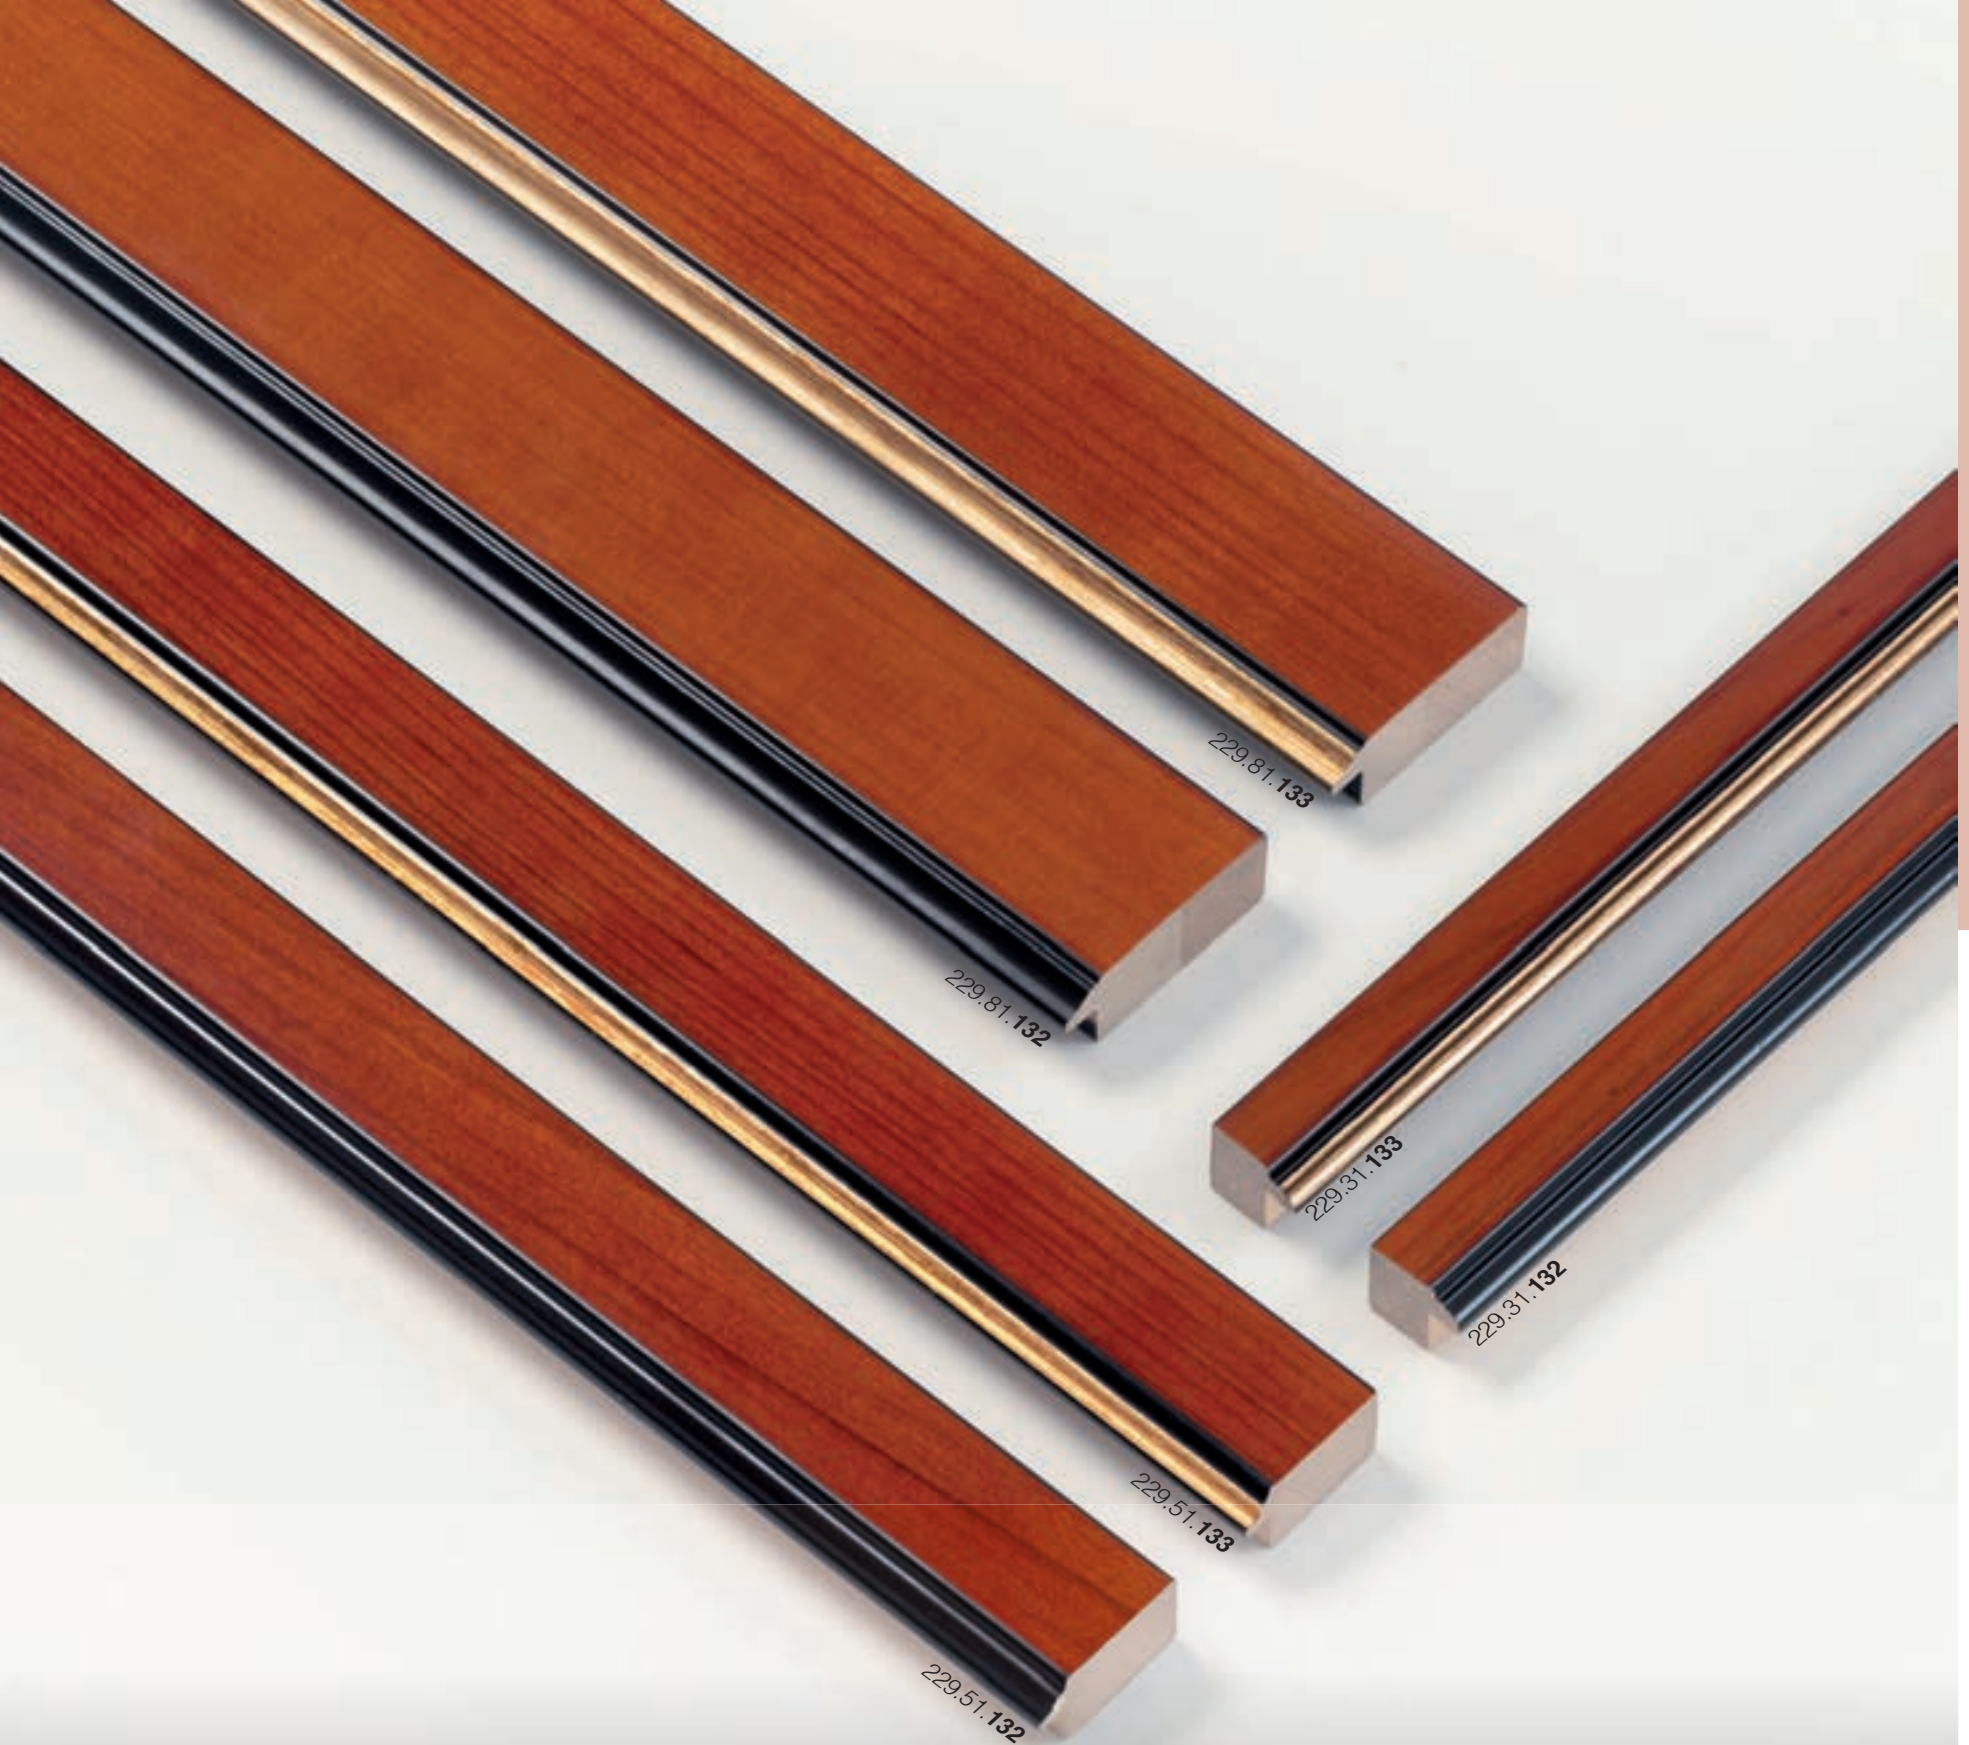

### 356.43

Finitura artigianale - Doratura a Foglia

*Finition artisanale - dorure à la feuille de cuivre*

*Crafted finish - leaf gilding*

Ayous trattato antitarlo

*Woodworm repellent treatment*

**DIMENSIONE**  
33X30 mm

**334.64**

**CHIC & PRESTIGE**

**DIMENSIONE**  
30X20 mm

# CHIC & PRESTIGE

**364.64**

**DIMENSIONE**  
30X40 mm

# CHIC & PRESTIGE

**229.81**

**DIMENSIONE**  
38X14 mm

**229.51**

**DIMENSIONE**  
25X14 mm

**229.31**

**DIMENSIONE**  
15X14 mm